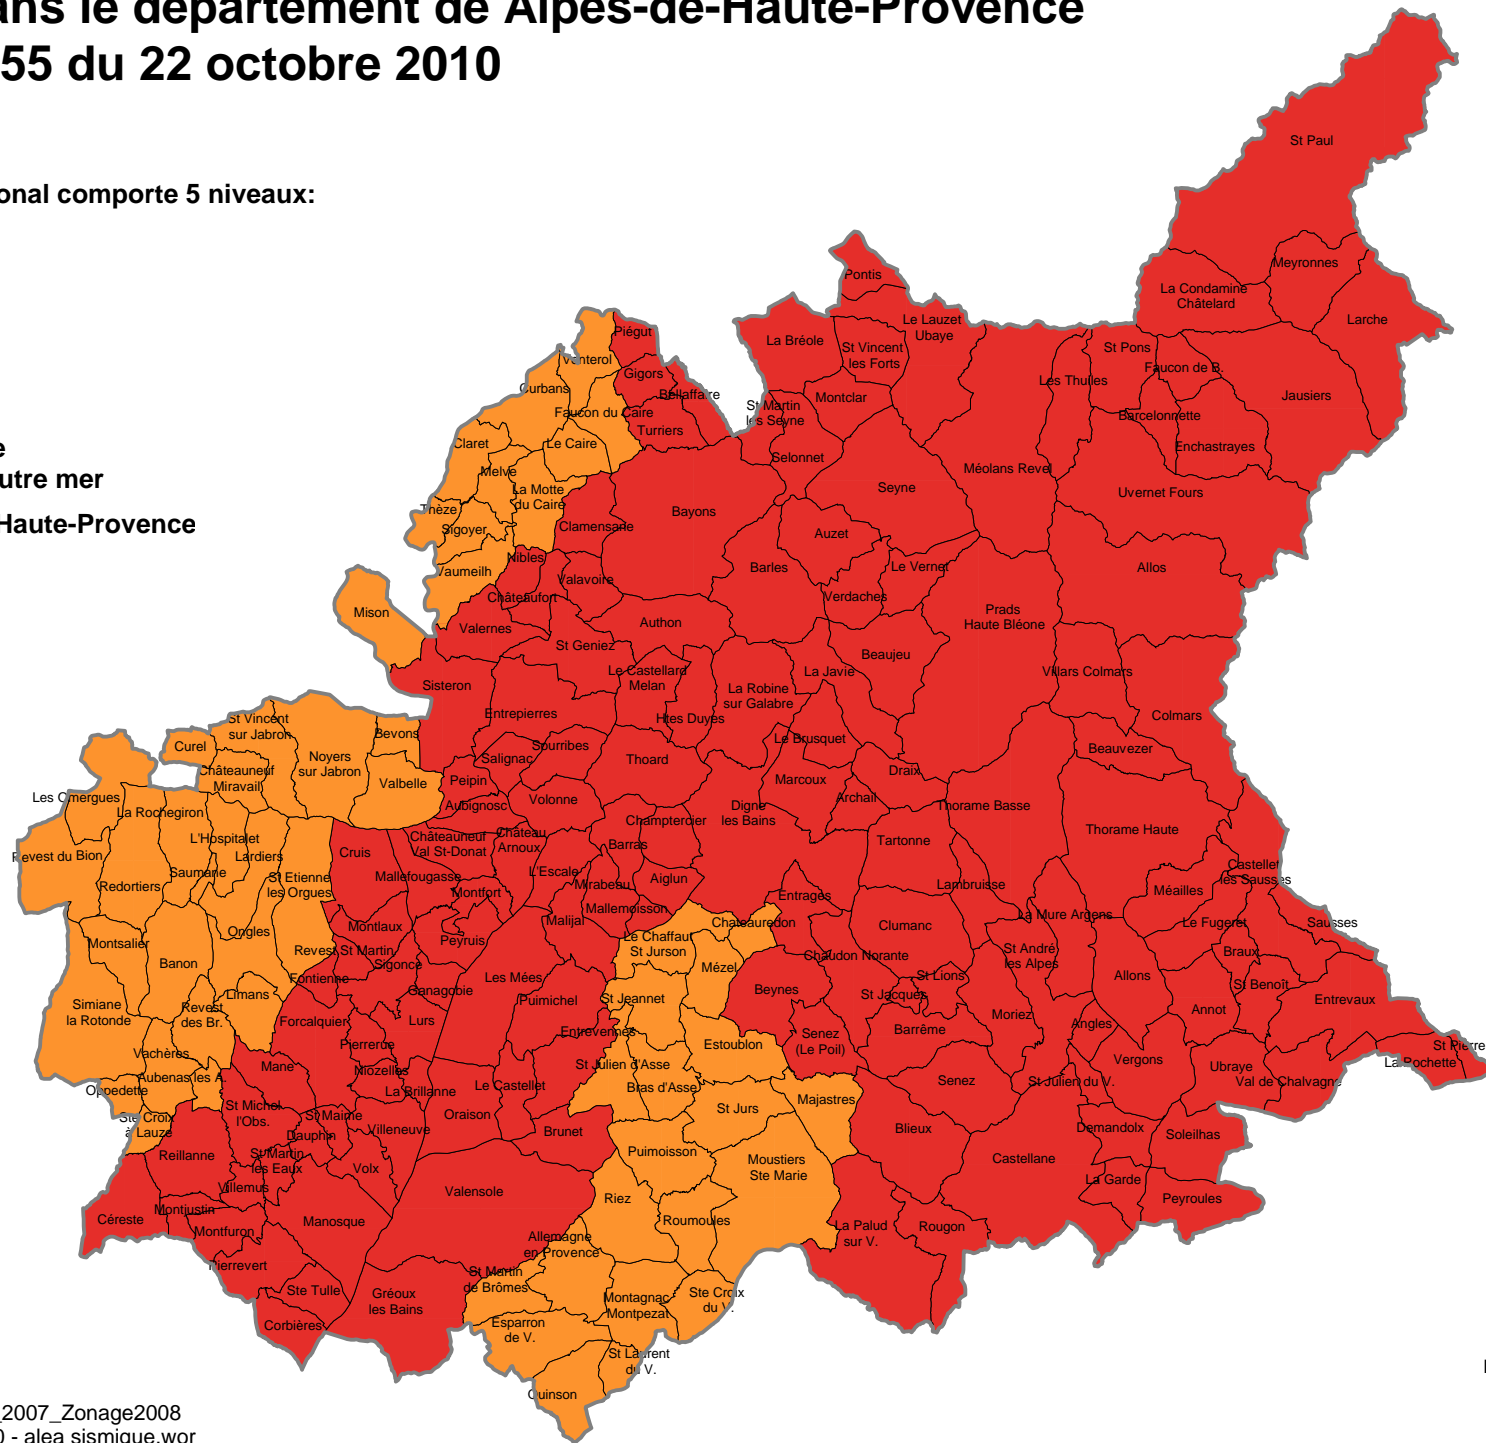

# Aléa sismique dans le département de Alpes-de-Haute-Provence décret n°2010-1255 du 22 octobre 2010

L'aléa sismique au niveau national comporte 5 niveaux:

- Très faible
- Faible
- Modéré
- Moyen
- Fort \*

\*ce dernier niveau ne concerne que certains départements d'outre mer

Les communes des Alpes-de-Haute-Provence sont en aléa moyen et modéré

- Modéré (55)
- Moyen (145)

Liberté • Égalité • Fraternité  
RÉPUBLIQUE FRANÇAISE